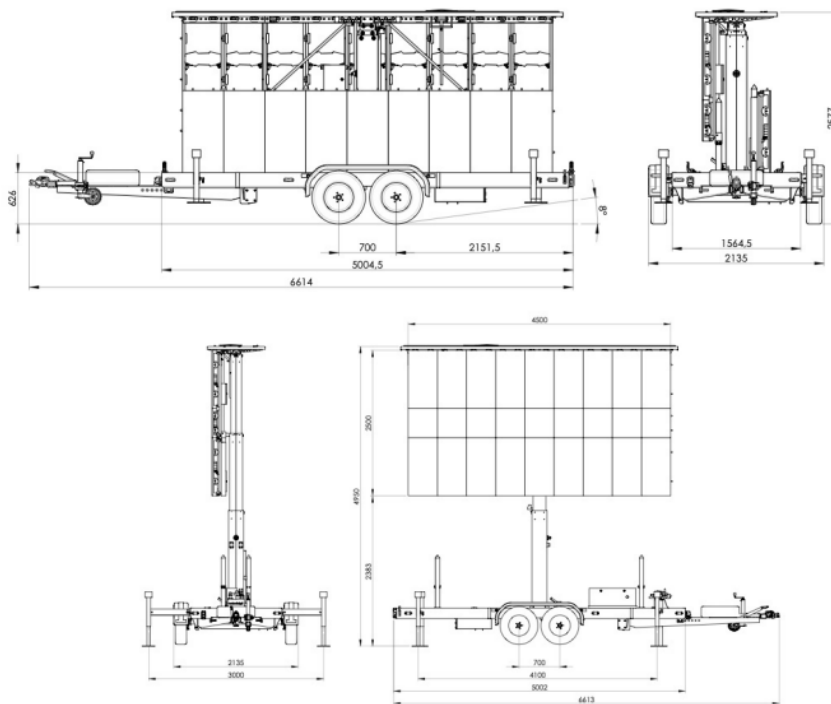

Plan

Informations techniques

Dimensions pour le transport

Longueur hors tout	6614 mm
Longueur sans le timon	5005 mm
Largeur	2135 mm
Hauteur	2577mm

Dimensions avec écran déplié

Largeur	3000 mm
Longueur hors tout	6613 mm
Hauteur hors tout	4950 mm
Hauteur bas d'image	2383

Poids

Poids GVWR	2700kg
Poids avec l'écran	≈ 2300 kg
Poids sans l'écran	≈ 1950 kg

Ecran LED

Dimension	11.25m²
Largeur	4.5 m
Hauteur	2.5 m
Résolution	1152 x 640 px

Power

Ecran allumé	≈ 7,5 kW
Ecran éteint	≈ 2,3 kW

CONTACT

04 72 41 35 41
contact@plf.events

ADRESSE

82 rue Château Gaillard,
69100 VILLEURBANNE

RÉSEAUX

plf_events

plfevents

PLF Events